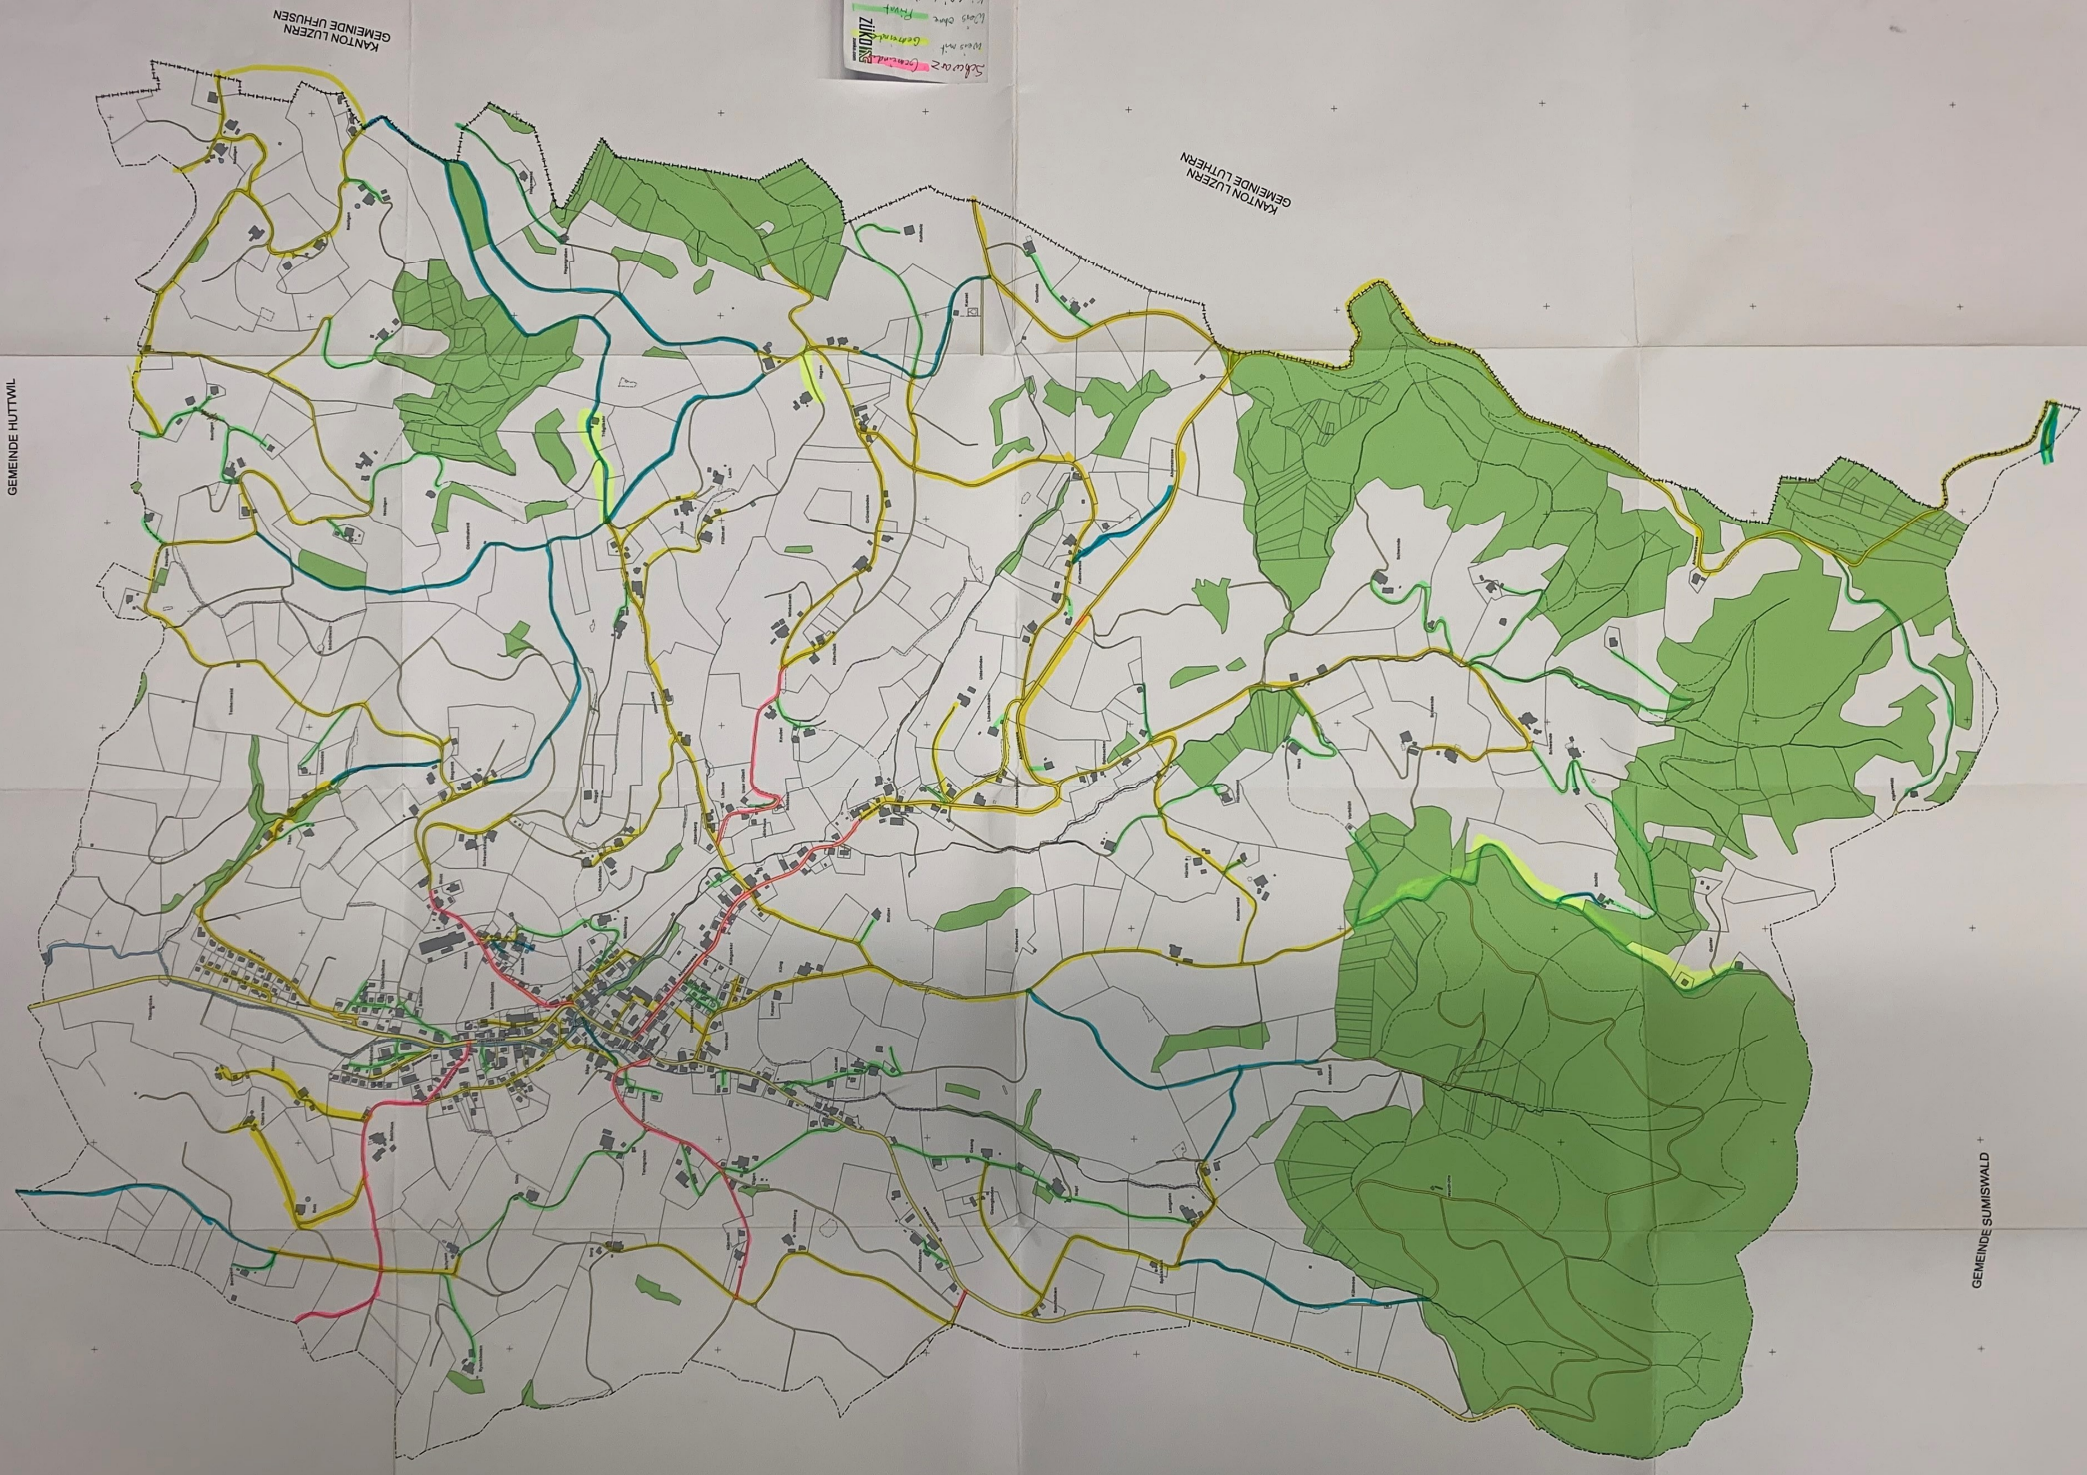

Schwarz
Gelb
Blau
Grün
Rot
Zürcher
Kanton

GEMEINDE HUTTWIL

KANTON LUZERN
GEMEINDE URHUSEN

KANTON LUZERN
GEMEINDE LUTHERN

GEMEINDE WYSSACHEN

GEMEINDE SUMISWALD