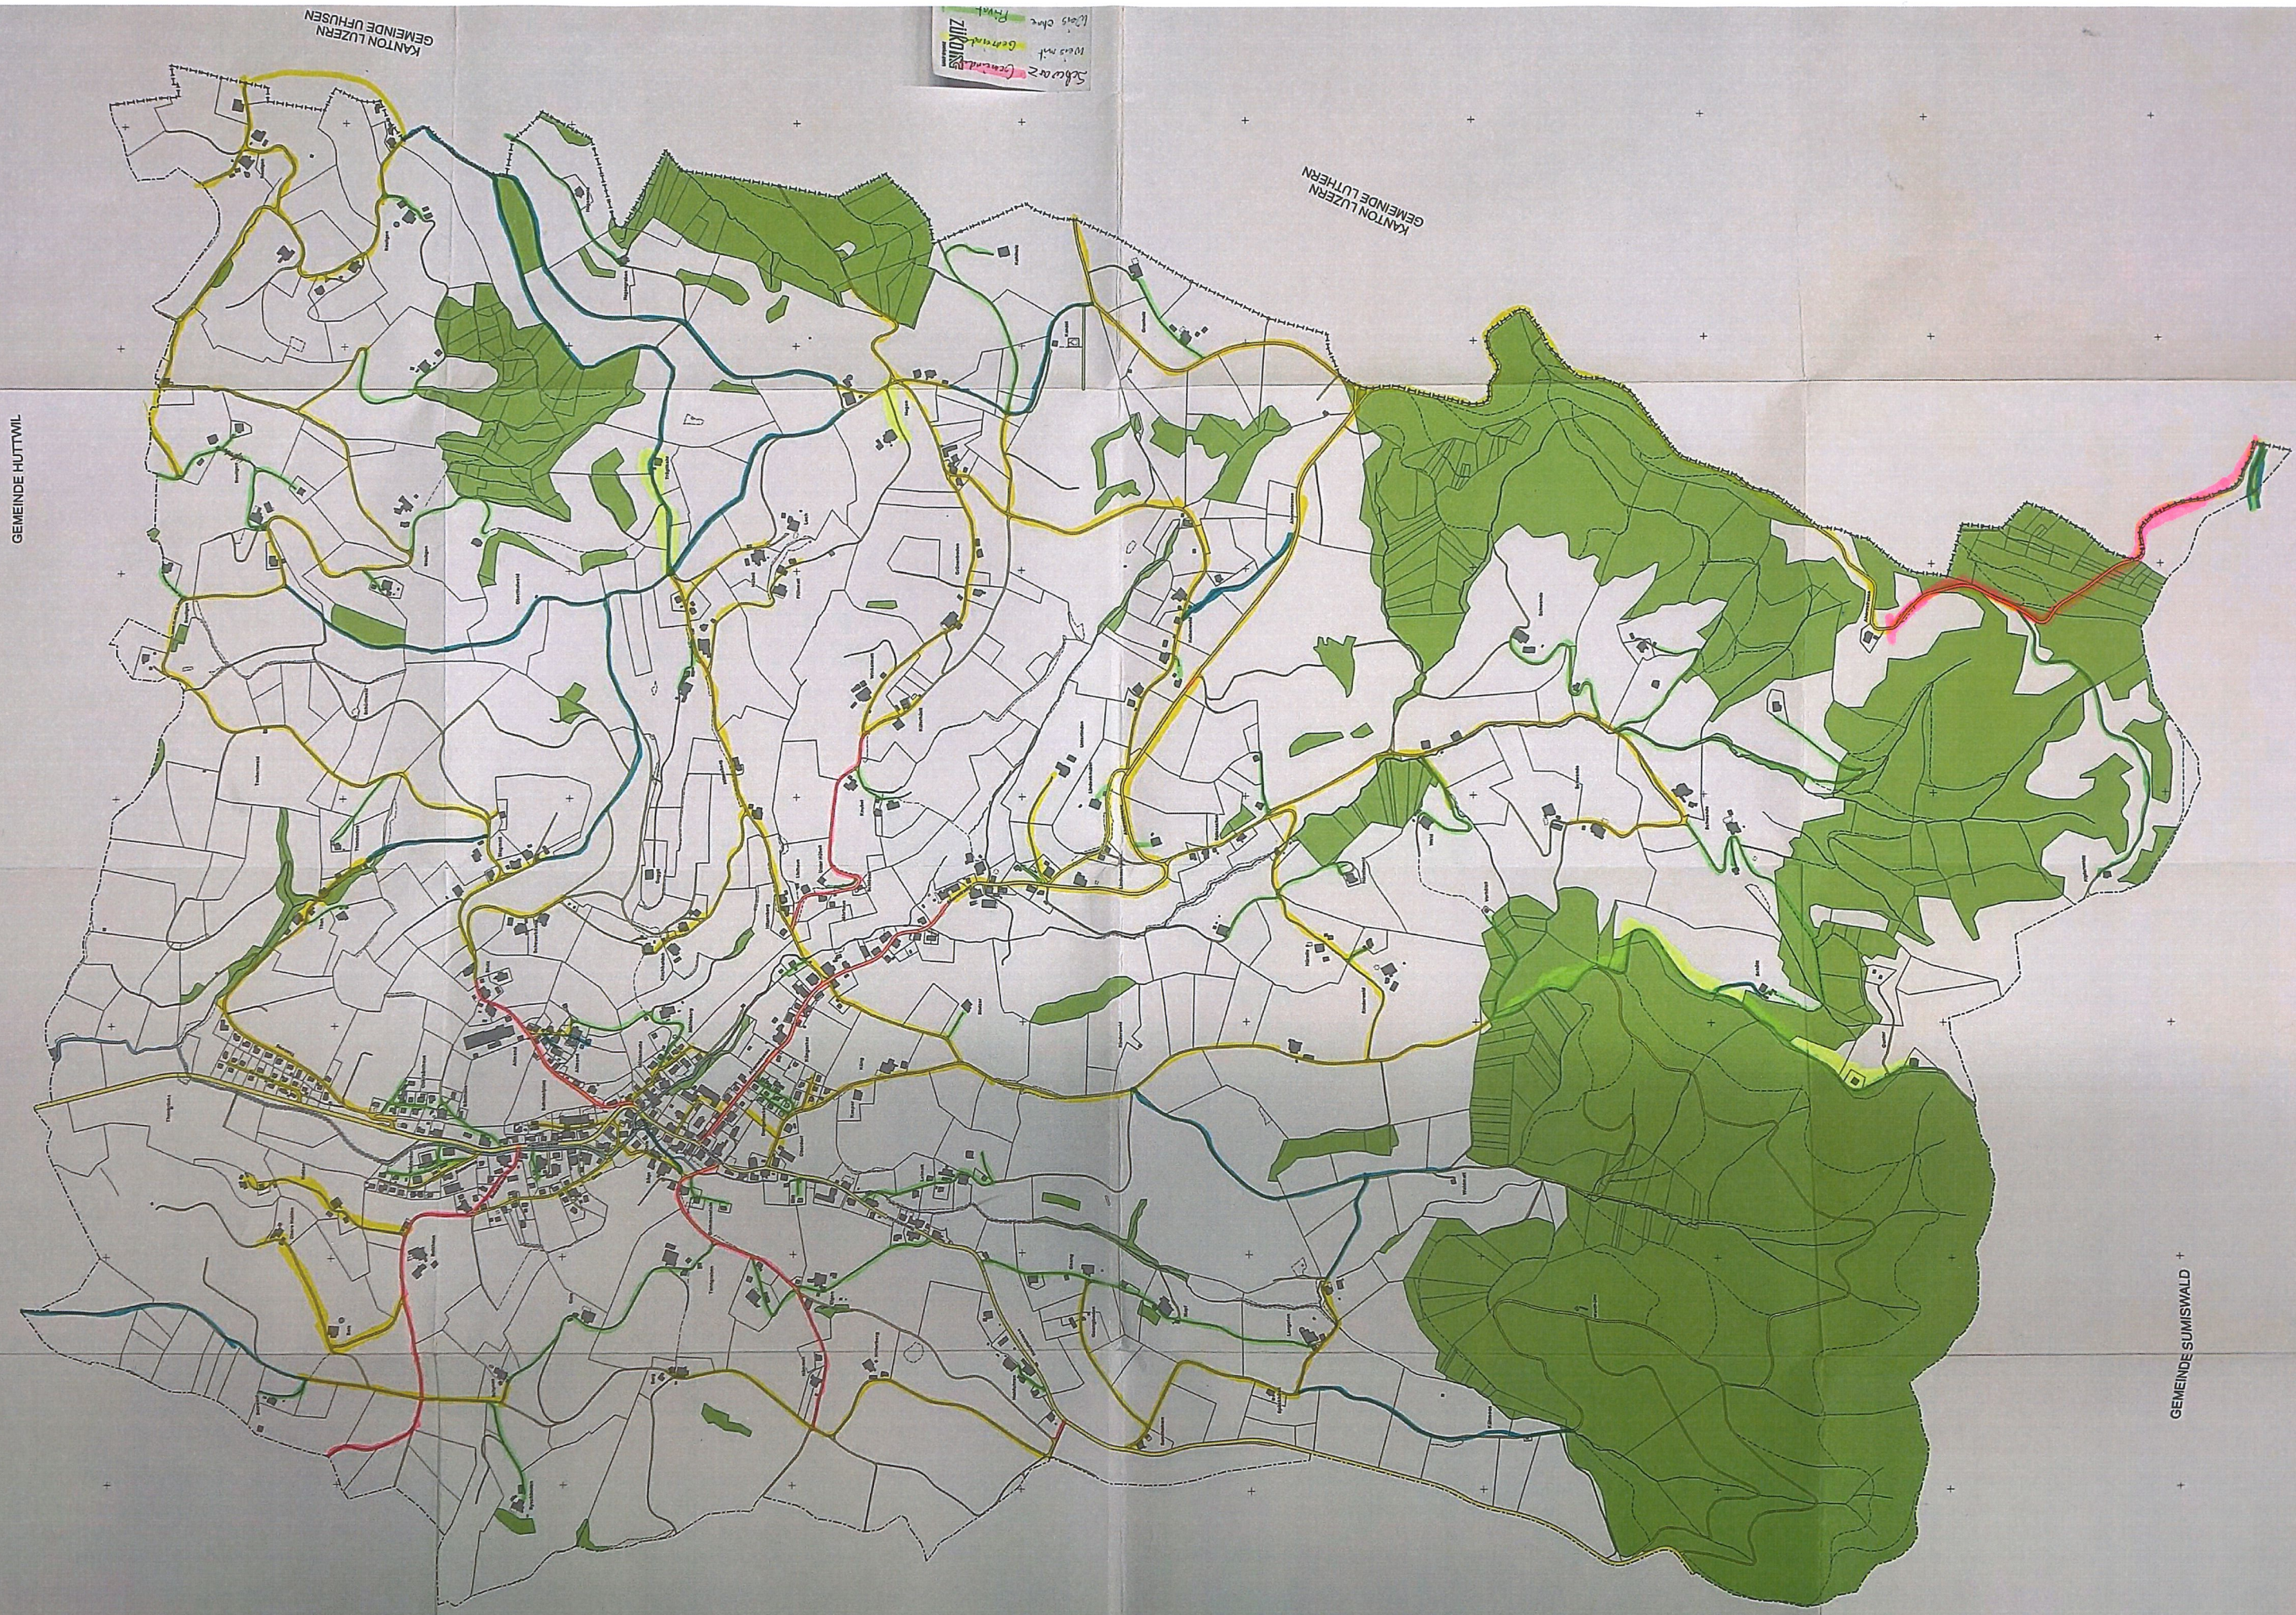

Schwarz Gemeinde
Rot mit Gemeinde
Grün ohne Gemeinde
Zirkons

GEMEINDE HUTTWIL

GEMEINDE WYSSACHEN

GEMEINDE SUMISWALD

KANTON LUZERN
GEMEINDE UFHUSEN

KANTON LUZERN
GEMEINDE LUTHERN